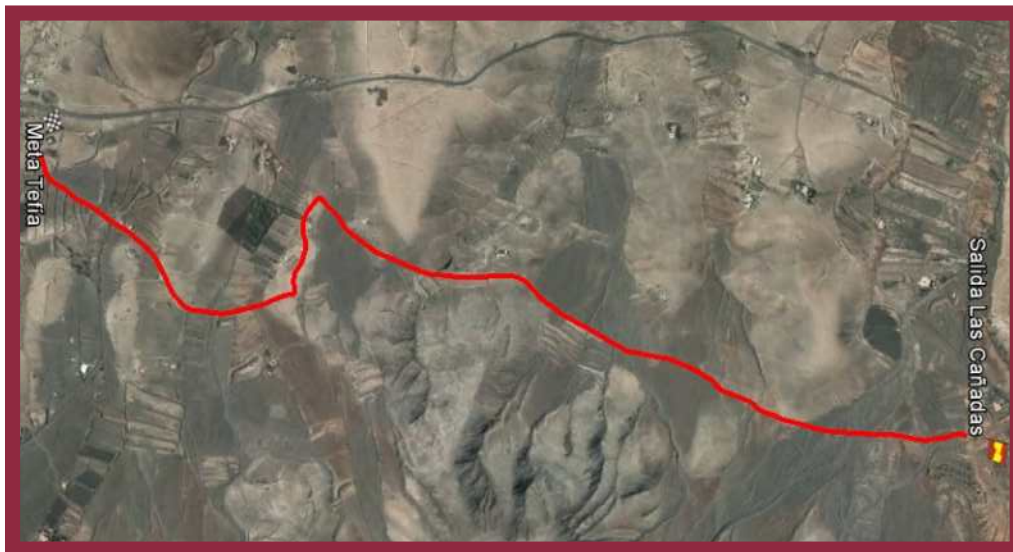

CUARTA SECCIÓN. 15,15 HORAS.

T. C.	DENOMINACIÓN	KMS.	HORA
D 9	“Las Cañadas- Tefía”	3,400	15,30
D 10	“Las Cañadas - Tefía”	3,400	15,55

REAGRUPAMIENTO DE CINCO MINUTOS EN EL C. C. TEFÍA
PARQUE DE TRABAJO DE DIEZ (10') MINUTOS.

QUINTA SECCIÓN. 16,20 HORAS.

T. C.	DENOMINACIÓN	KMS.	HORA
E 11	“Las Cañadas El Cruce - Albergue Tefía”	3,800	16,30
E 12	“Las Cañadas El Cruce - Albergue Tefía”	3,800	16,55

META Y FINAL DEL RALLYE EN LAS ESCUEVAS. AVENIDA DE LOS REYES DE ESPAÑA.
(AVENIDA MARÍTIMA) DE PUERTO DEL ROSARIO A LAS 17,30 HORAS.