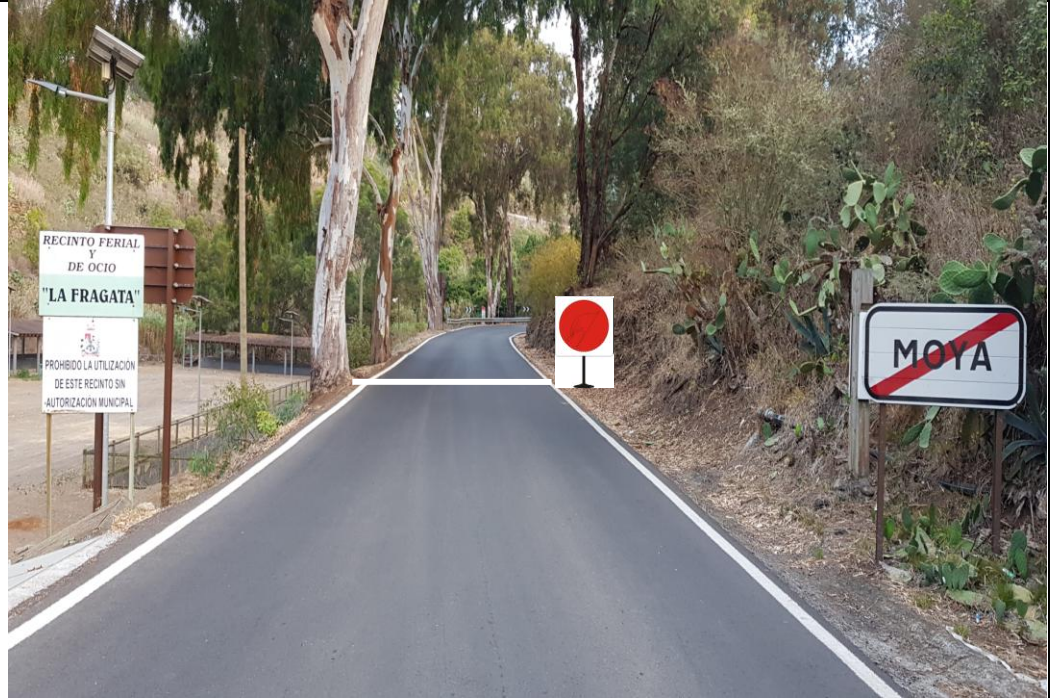

XV SUBIDA VILLA DE MOYA

SALIDA (CALIBRACIÓN RS)

0.000

META

7.012