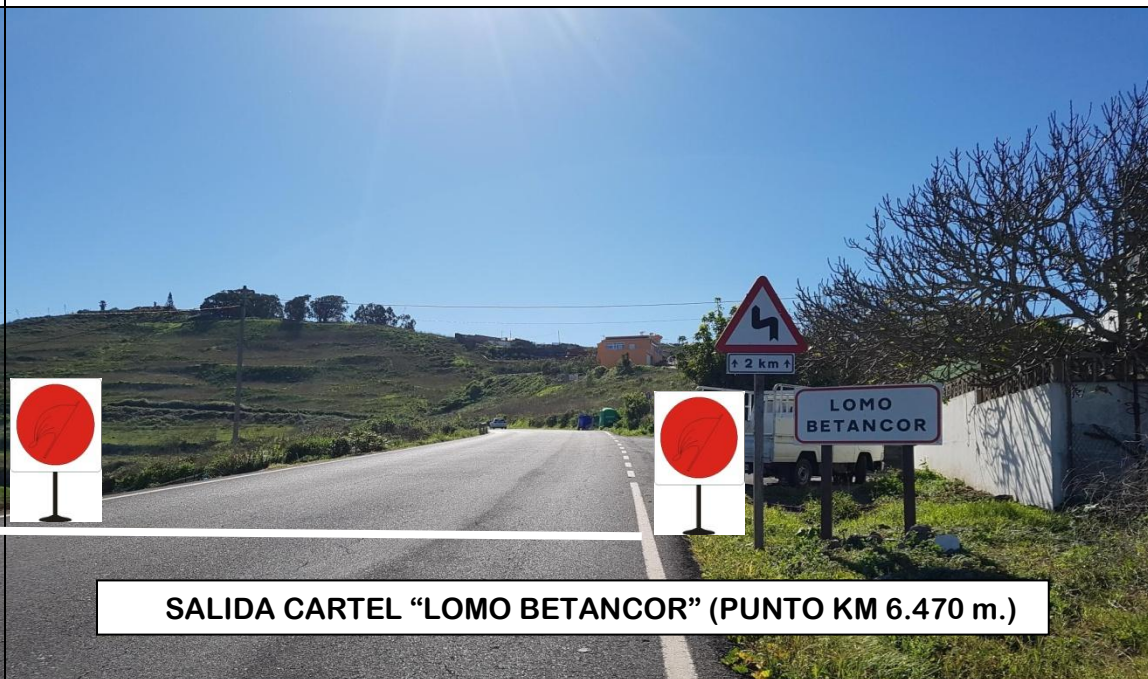

X SUBIDA A MONTAÑA ALTA-GUÍA
III TROFEO LEGEND
6 y 7 de mayo de 2022

TRAMO DE CALIBRACIÓN

DISTANCIA
TOTAL

INFORMACIÓN

0.000

N.º Carretera: GC-70

5.130

N.º Carretera: GC-70