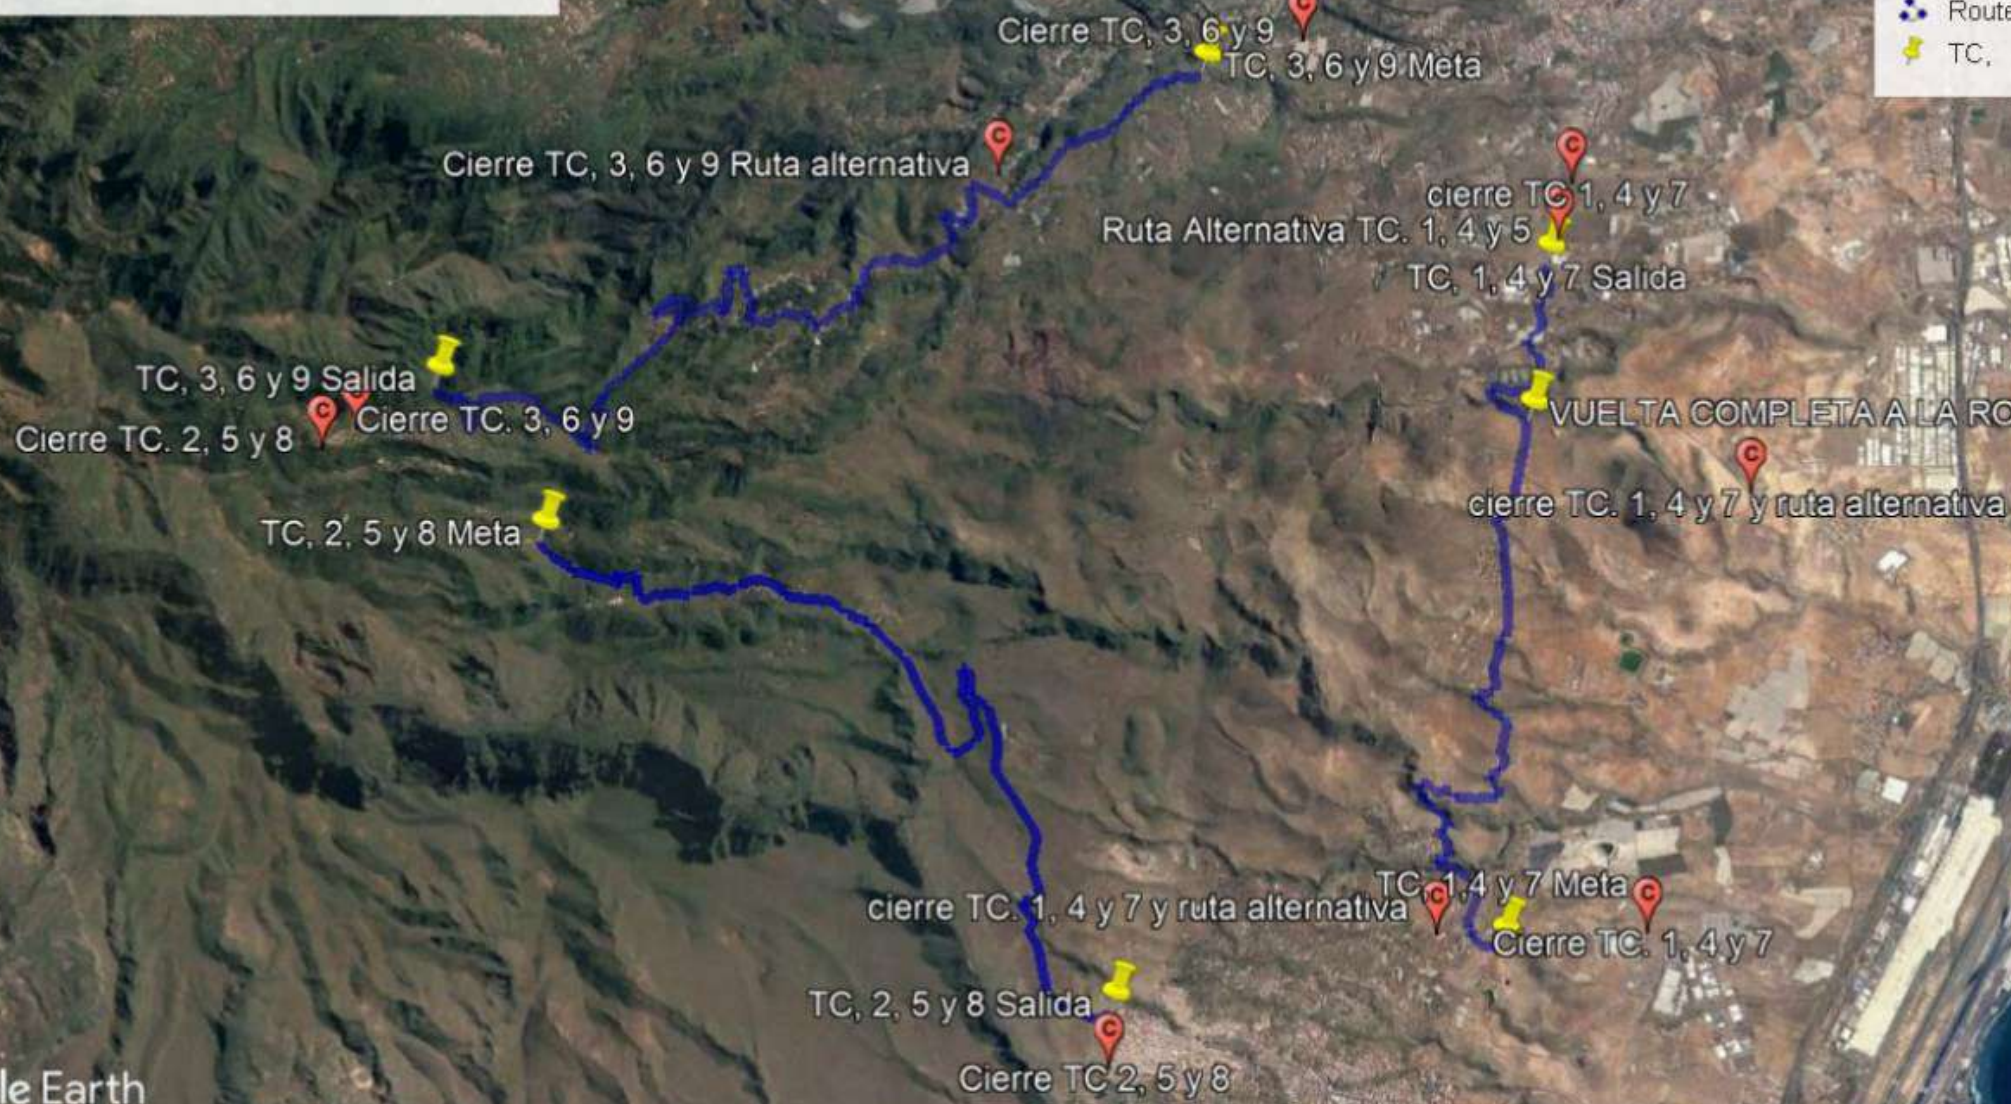

46 RALLYE CIUDAD DE TELDE

1 y 2 de Julio de 2022

Legenda

- Elemento 1
- Route
- TC,

Google Earth

Image © 2022 GRAFCAN

4 km