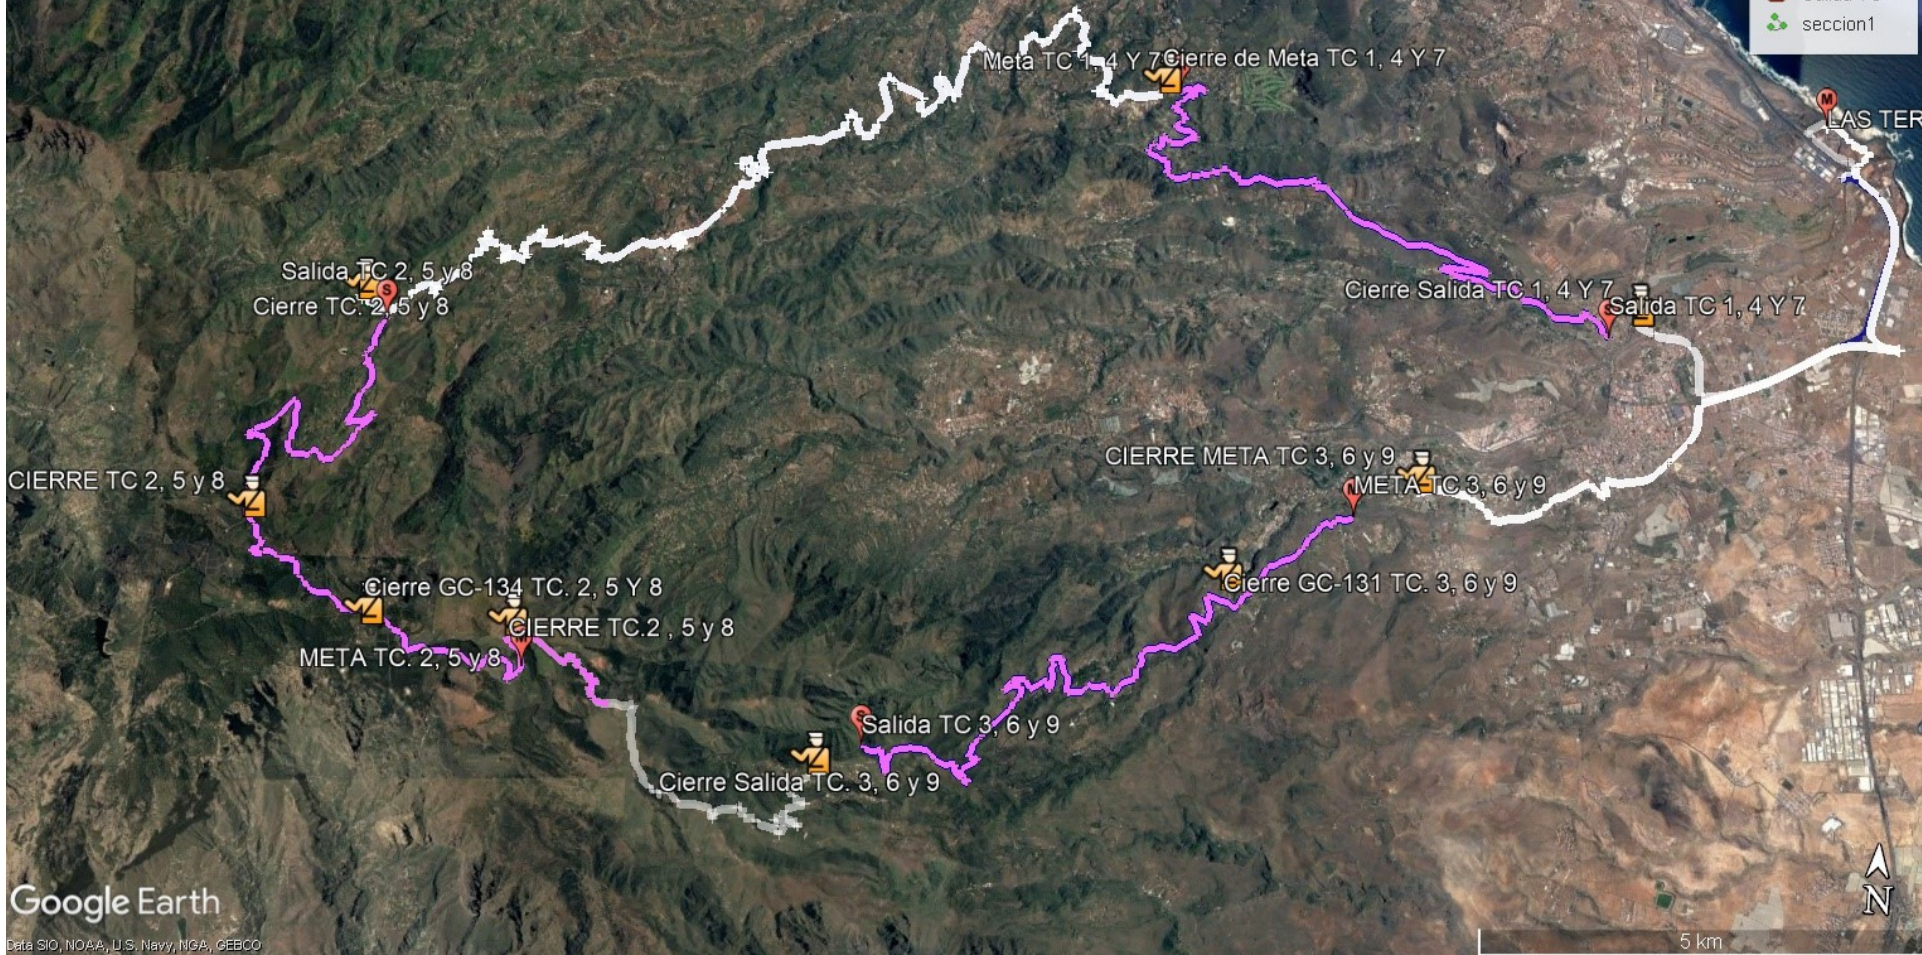

47 RALLYE CIUDAD DE TELDE

26 DE AGOSTO DE 2023

Leyenda

- Cierre
- Elemento 1
- Route
- Route
- Salida TC
- seccion1

Google Earth

Data SIO, NOAA, U.S. Navy, NGA, GEBCO