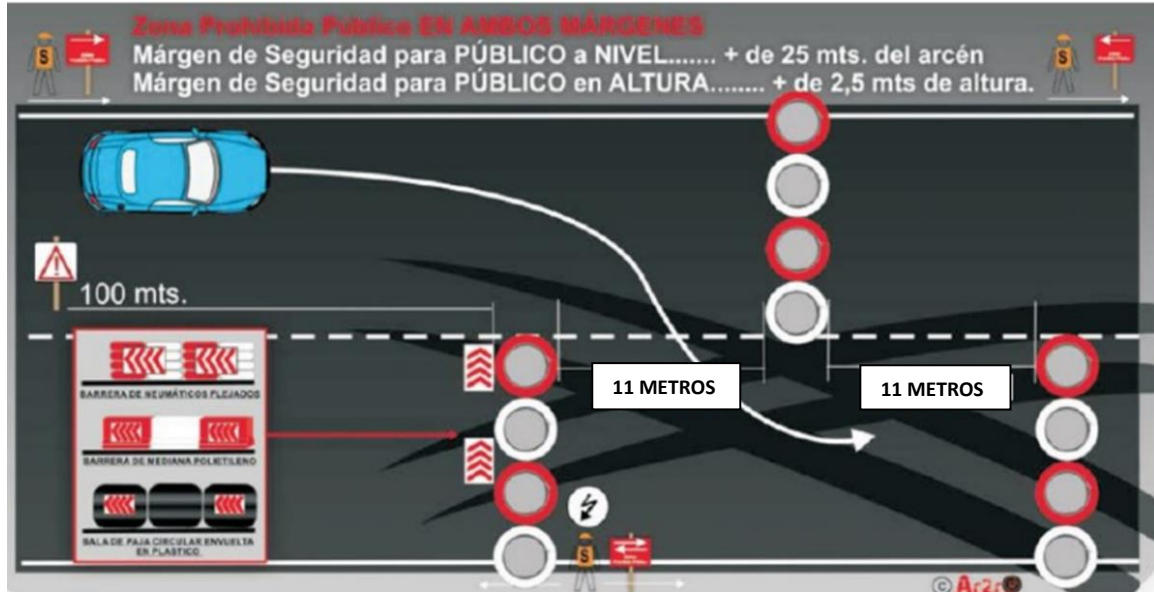

MONTAJE ESPECIAL CHICANE TC 9

UBICACIÓN: SEÑAL GC-75

COMIENZA EN SEÑAL

(EN EL 4.470 m. DESDE INICIO DE TRAMO)